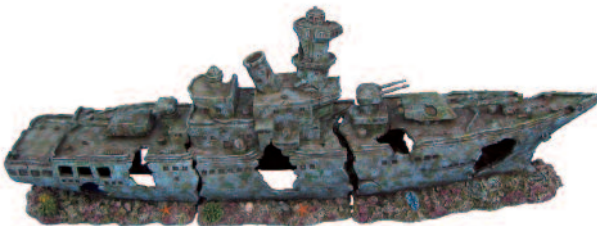

RF 654

L 820 x W 168 x H 288 mm